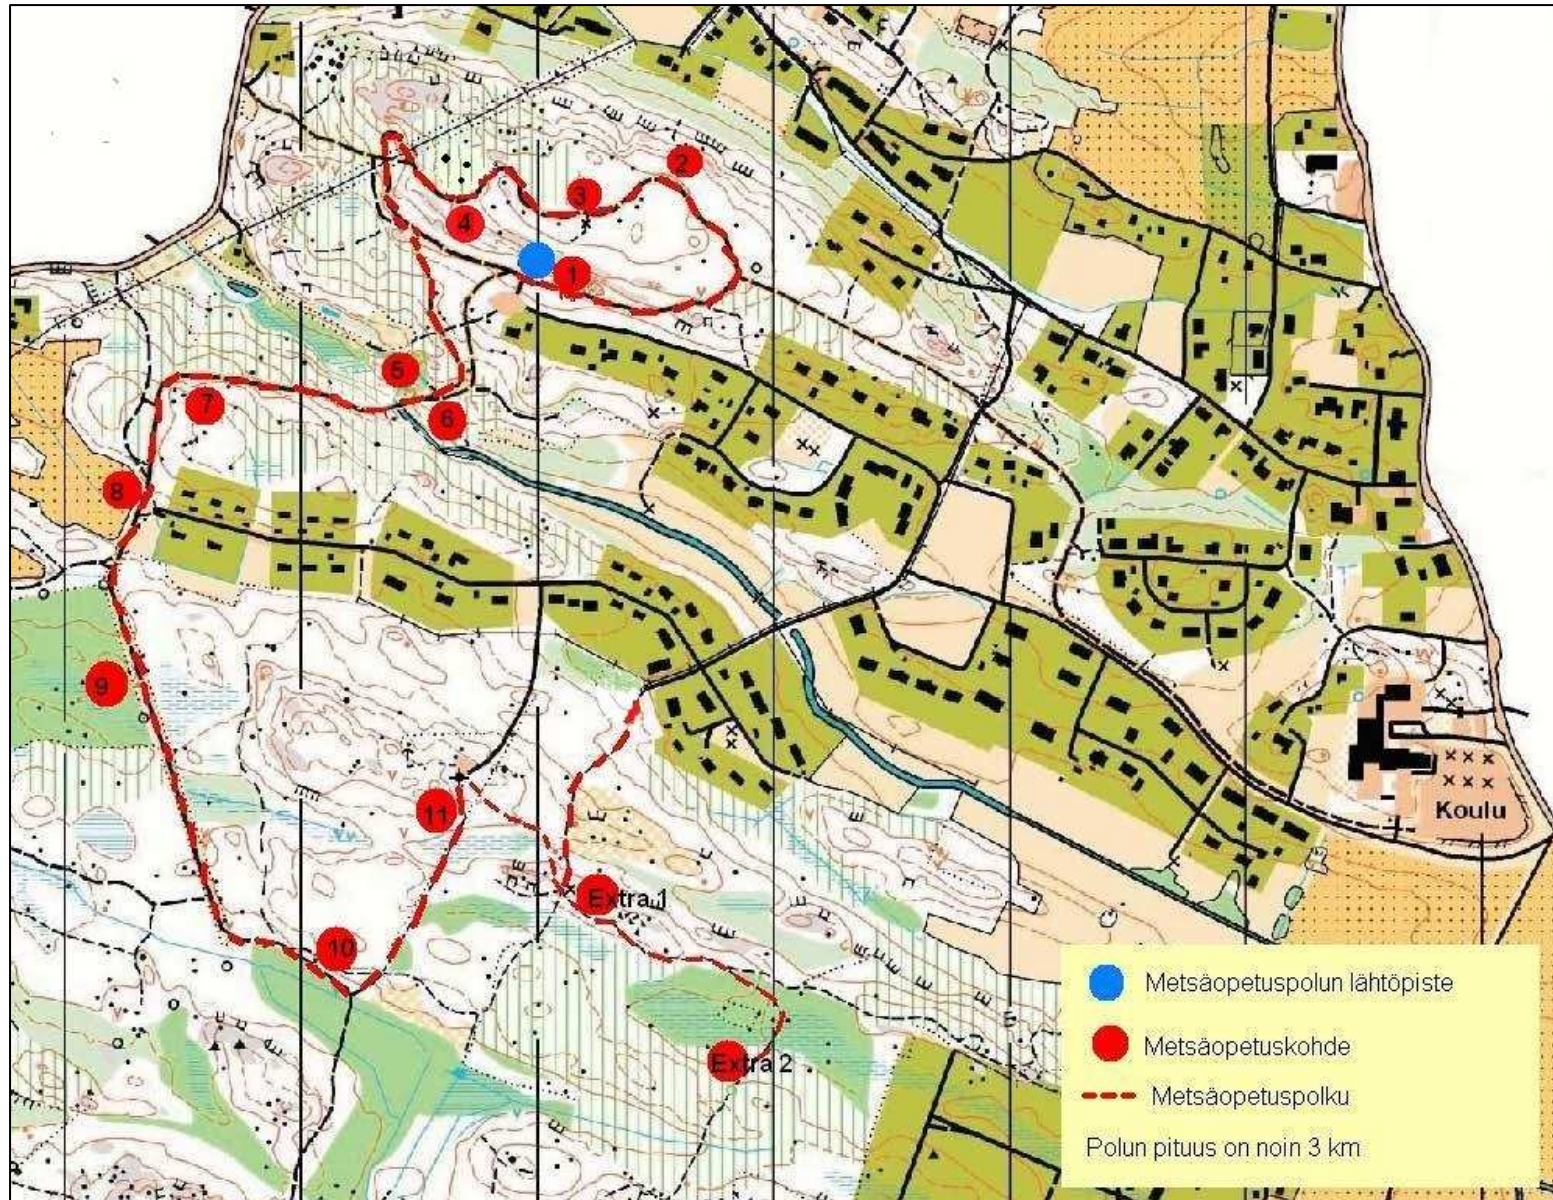

VESILAHDEN METSÄOPETUSPOLKU

Pohjakarttana suunnistuskartta 940420 © Tarpian Suunta ry

500 m