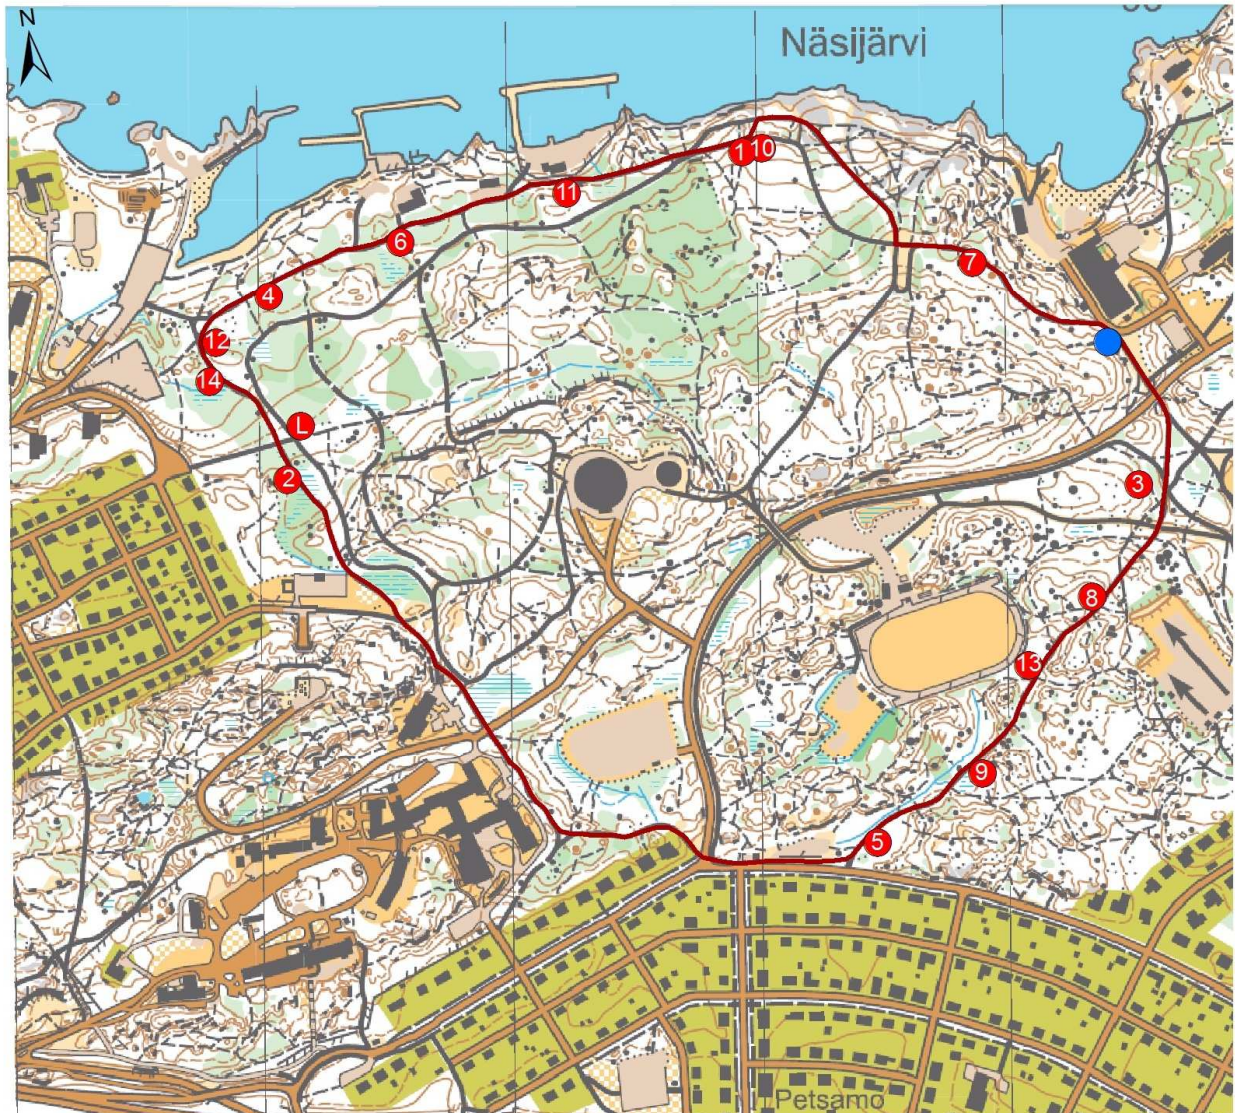

KAUPIN METSÄTAITORATA

© Kartta: Tampereen Pyrintö ry

● Lähtöpiste

● Tehtävät (L = Leimaus)

— Reitti

0 50 100 200 m

metsäkeskus
pirkanmaa

**TAMPEREEN SEUDUN
METSÄNOMISTAJAT RY**
www.tasemo.fi