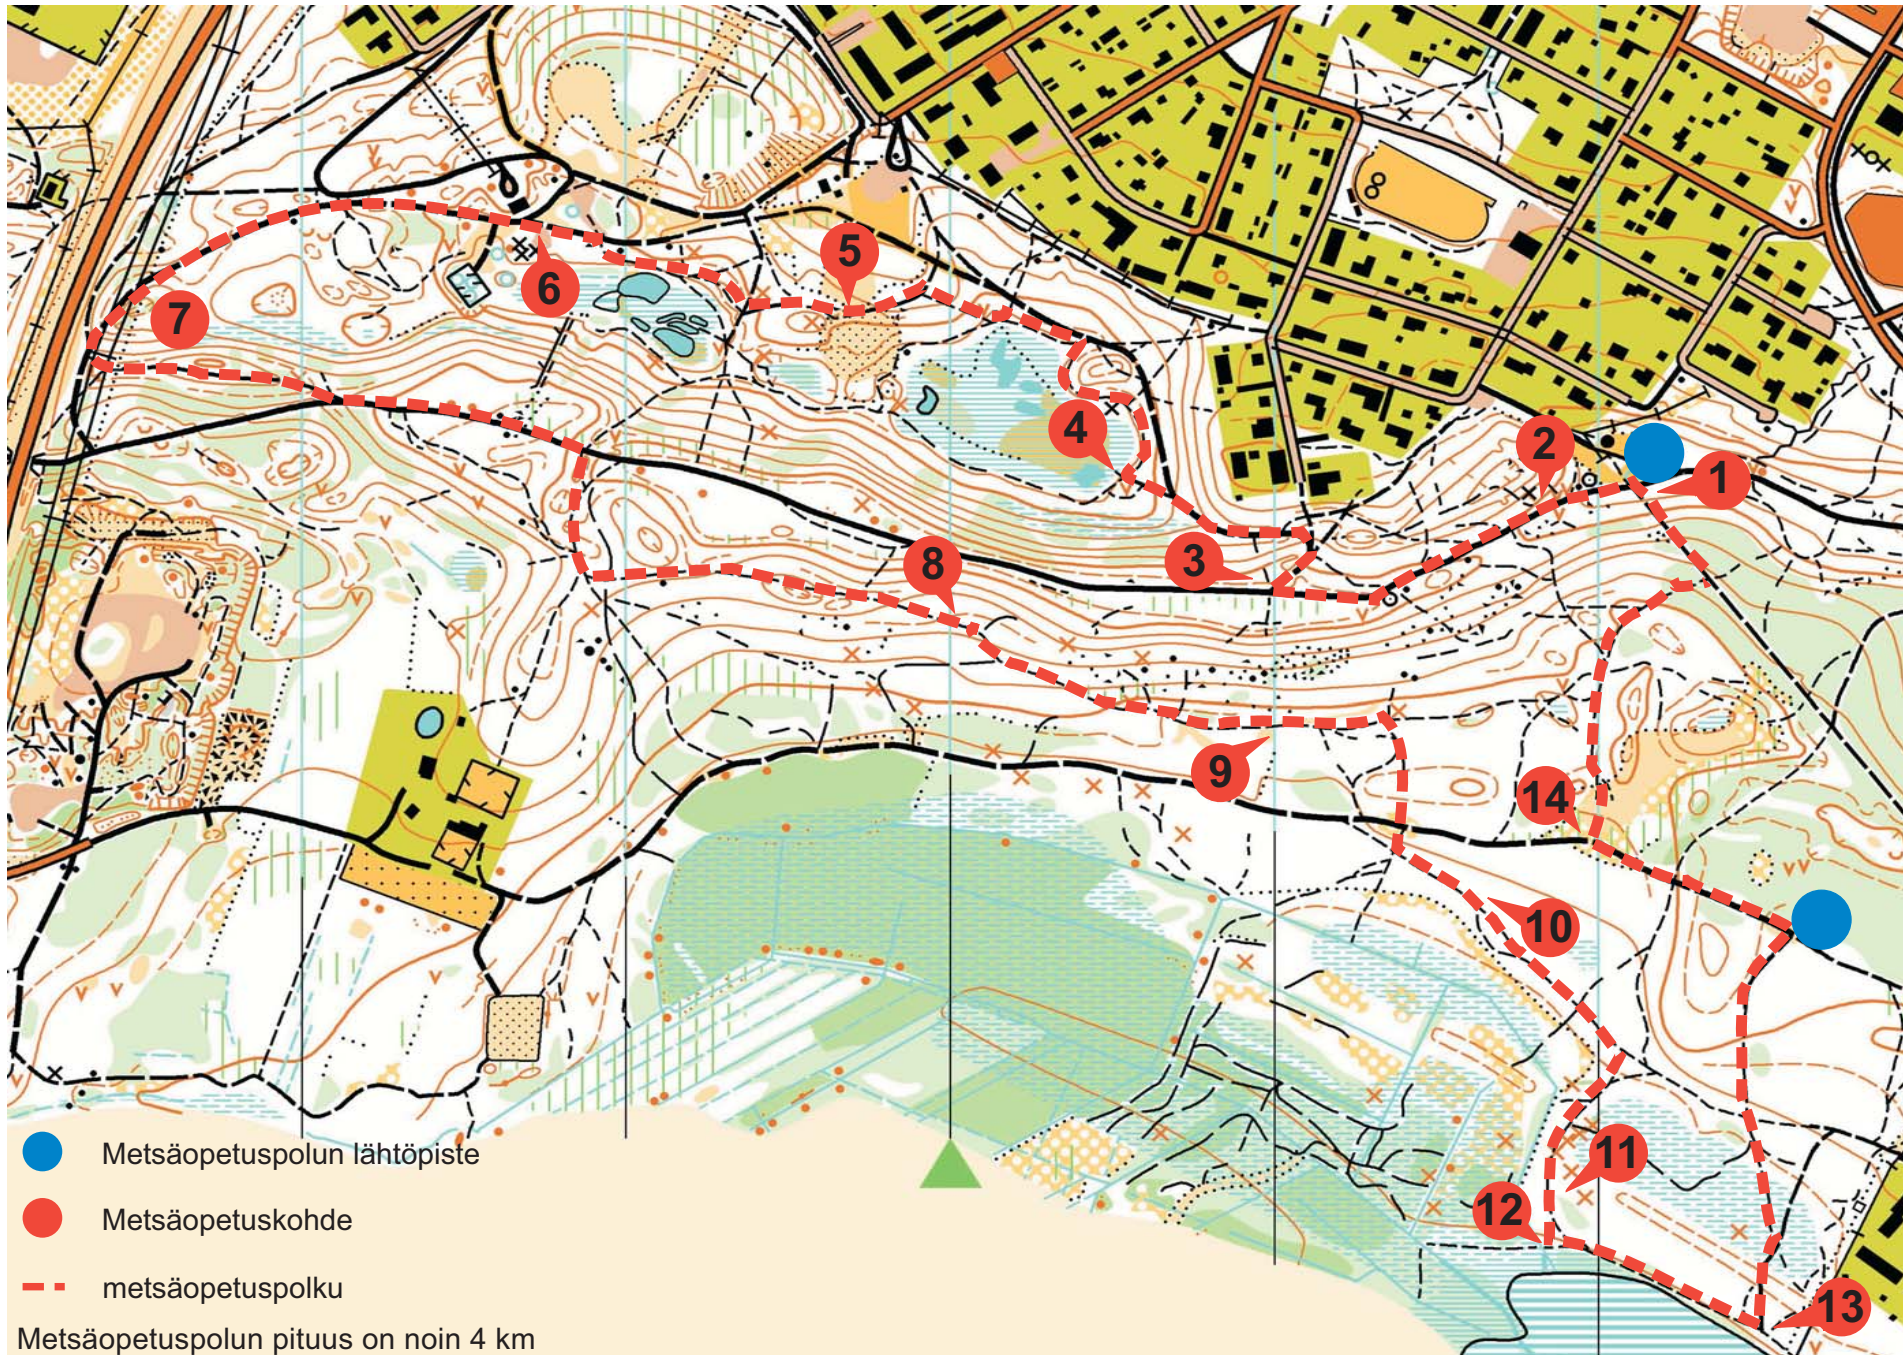

# YLÖJÄRVEN METSÄOPETUSPOLKU

Pohjakarttana suunnistuskartta 020417 © Epilän Esa ry.

500 m