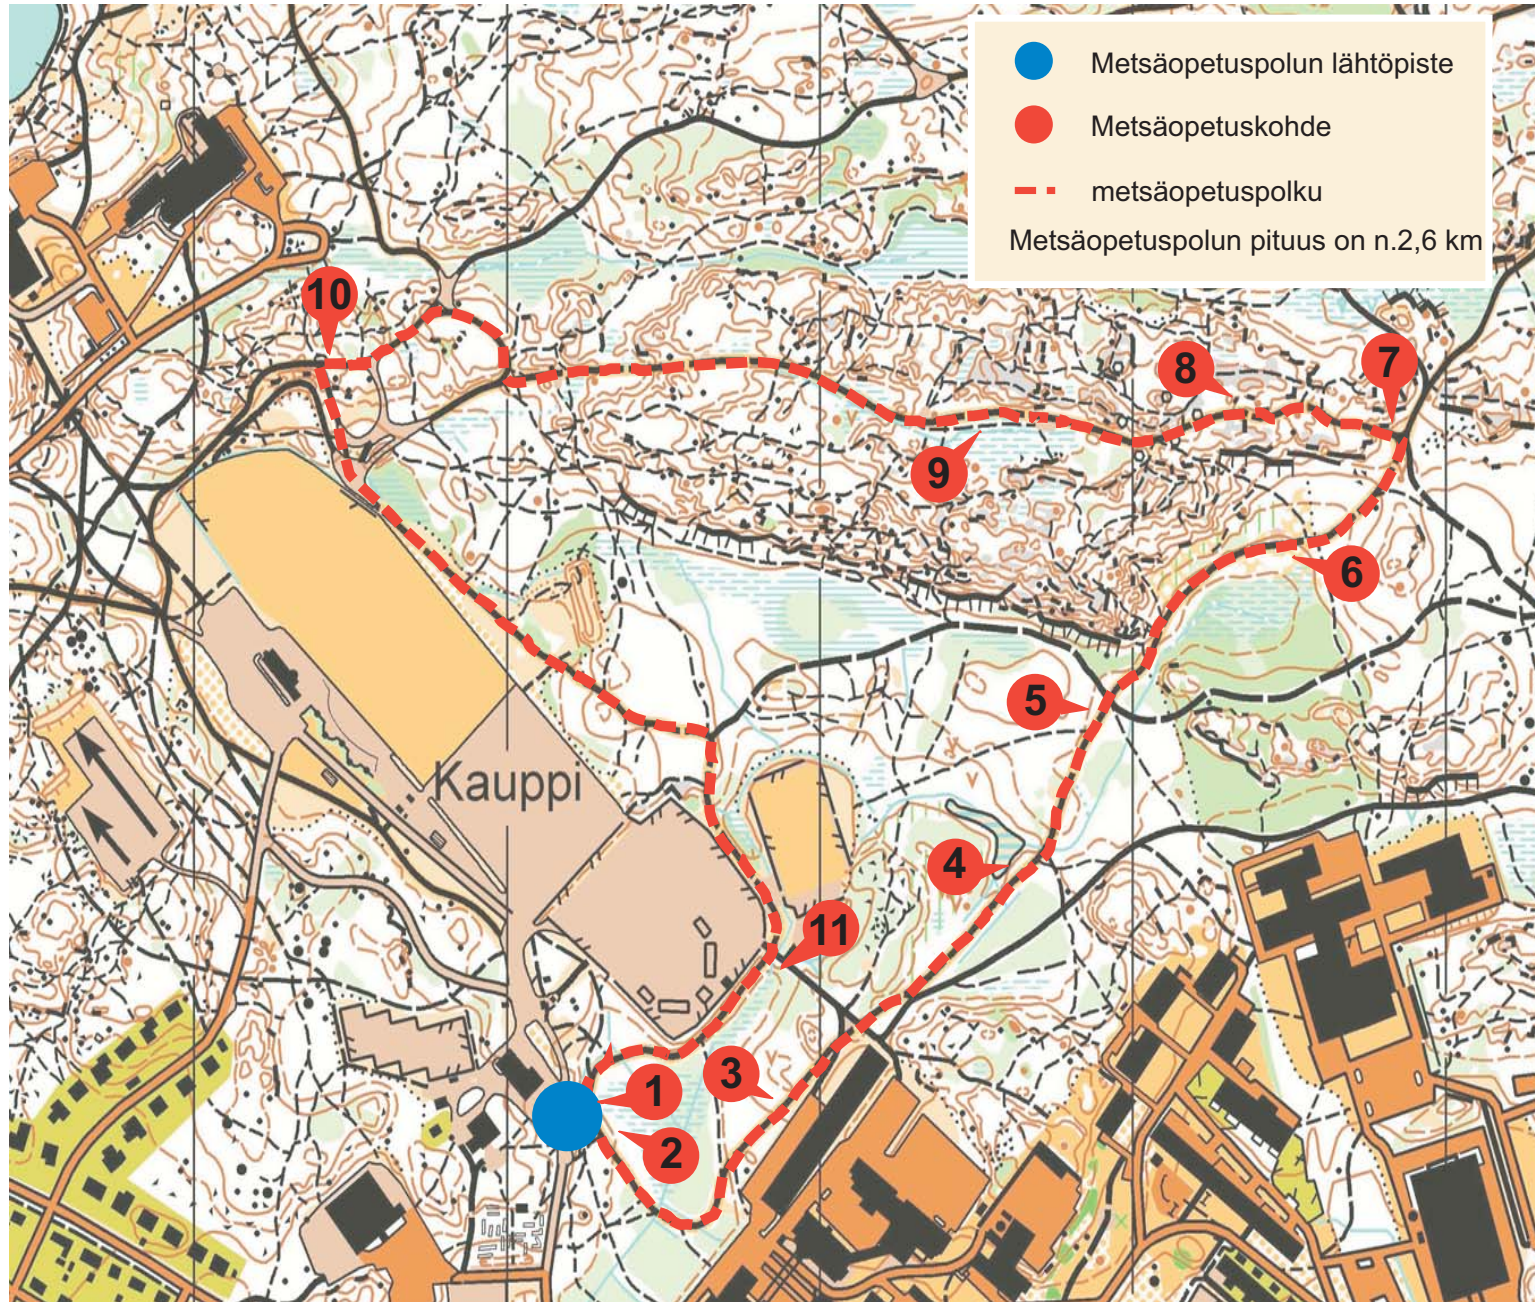

TAMPEREEN METSÄOPETUSPOLKU

© Tampereen Pyrintö

500 m