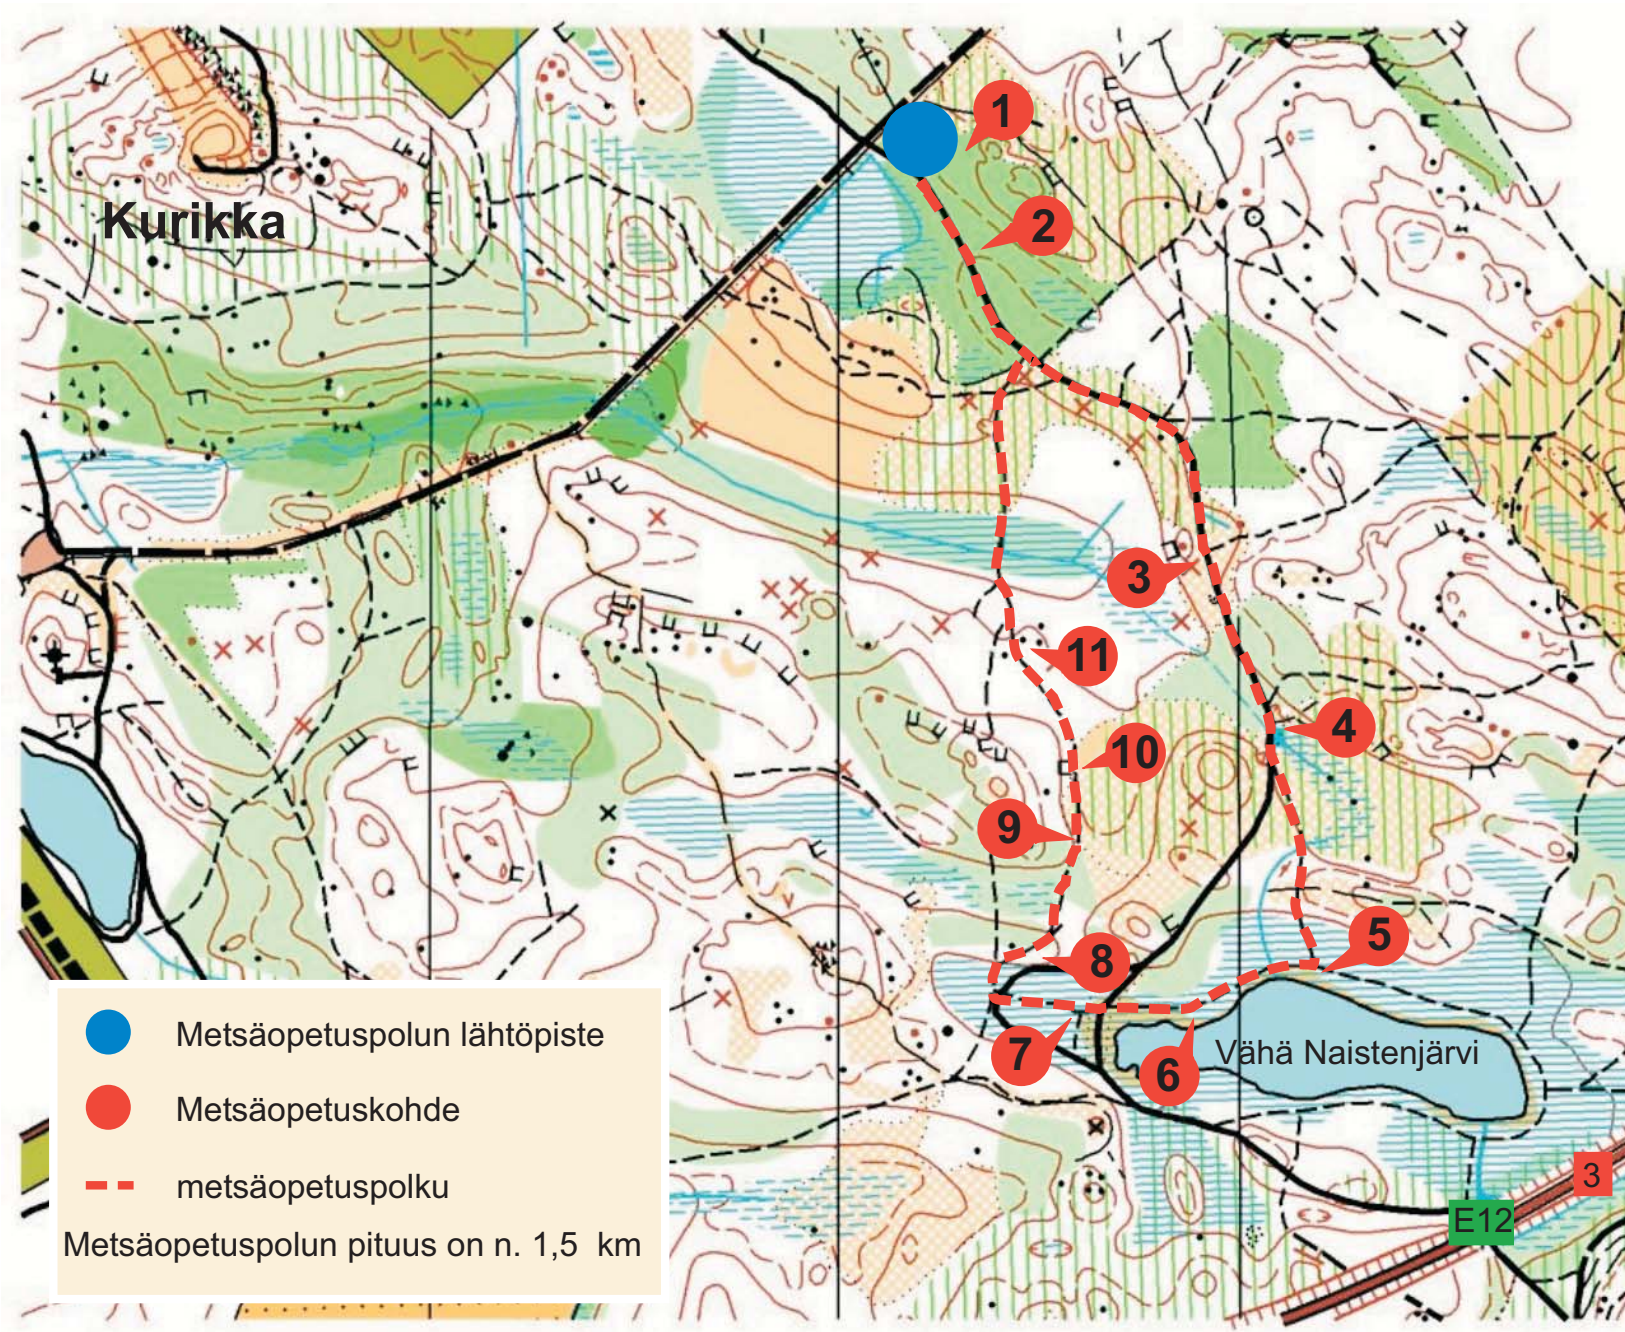

PIRKKALAN METSÄOPETUSPOLKU

Pohjakarttana suunnistuskartta 000409 © Tampereen Yritys

500 m